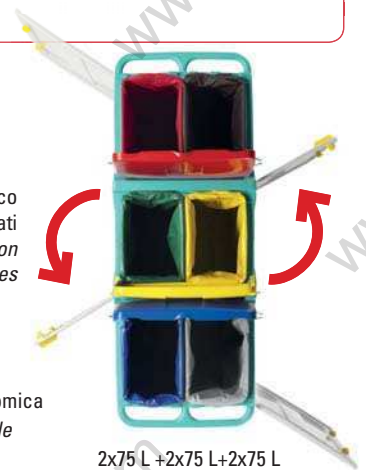

- **Wide bag holder**
- **Wide opening of the lid** to drop off easily the garbage
- **Easy emptying of waste**
- **Round edges and smooth surfaces** for easy external cleaning
- **Handle to move the trolley easily and non-marking wheels**
- **Elegant design**, suitable for any kind of environment

NEW

Modularità

Modularity

Dal più compatto al più grande in base alle tue esigenze

From the smallest to the biggest one, as you require

Portasacco chiuso 150 L Closed bag holder 150-L

- **Portasacco chiuso nei 4 lati** per una igiene completa
- Dotati di **porte in polipropilene con chiave** che facilitano l'estrazione dei sacchi
- **Maniglie di spinta ergonomiche ed igieniche**
- **Bag holder closed on its 4 sides** for a total hygiene
- **Polypropylene doors with key** to empty rubbish easily
- **Ergonomic and hygienic pushing handles**

Apertura porte portasacco centrale su entrambi i lati
Bag holder door open on both sides

Maniglia di spinta ergonomica
Ergonomic pushing handle

2x75 L + 2x75 L + 2x75 L

Adattatore facile da inserire
Adapter easy to fit

Completo di 1 gancio e 1 attacco porta-manico
Equipped with 1 hook and 1 handle holder

Capienza

Storage capacity

Ecologia

Ecology

SET Pedale Pedal SET

- **Igienico:** l'apertura del coperchio tramite il pedale evita il contatto tra le mani dell'operatore ed il coperchio
- **Agevola l'operatore** nella fase di svuotamento del pattume
- **Hygienic:** avoids contact between hands and lid
- **Easy emptying of waste**