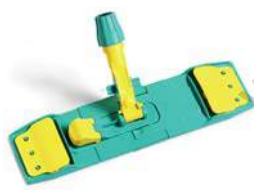

Sollevare il manico
lift the handle

Lavaggio del pavimento

Floor washing - Wet System

Clean & Go

Wet System Block

Polipropilene
Polypropylene

Ideale per soffitti e pareti
Ideal for ceiling and walls

NEW

Art. 00000868Y - 40x11 cm

Block

Disattivo / Off

Attivo / On

Il sistema "Block" si attiva con il piede, senza bisogno di piegarsi
The new system can be switched on/off with one's foot, with no more bending