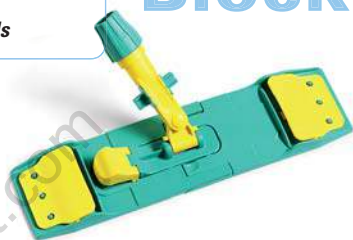

Sollevare il manico
lift the handle

Lavaggio del pavimento

Floor washing - Wet System

Clean & Go

Wet System Block

Polipropilene
Polypropylene

Ideale per soffitti e pareti
Ideal for ceiling and walls

NEW

Art. 00000868Y - 40x11 cm

Block

Disattivo / Off

Attivo / On

Il sistema "Block" si attiva con il piede, senza bisogno di piegarsi
The new system can be switched on/off with one's foot, with no more bending