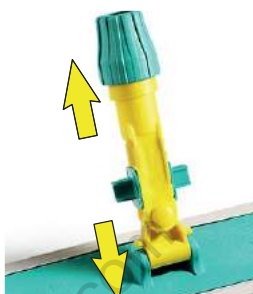

Block

Attrezzo con velcro e Sistema Block

Velcro frame and Block System

Art. 00000894Y - 30x9,5 cm
Art. 00000887Y - 40x9,5 cm
Art. 00000888Y - 60x9,5 cm

Attivo / On

Disattivo / Off

Il sistema "Block" si attiva con il piede, senza bisogno di piegarsi
The new system can be switched on/off with one's foot, with no more bending

Spolveratura pavimenti

Floor dusting

MADE IN ITALY

Spugna

Sponge

- Spugna applicabile all'attrezzo con velcro; può essere utilizzata con i panni antistatici per la spolveratura dei pavimenti
- This accessory is placed under Velcro frames to dust floors with impregnated cloths