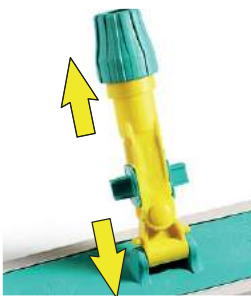

Block

Attrezzo con velcro e Sistema Block

Velcro frame and Block System

Art. 00000894Y - 30x9,5 cm
Art. 00000887Y - 40x9,5 cm
Art. 00000888Y - 60x9,5 cm

Attivo / On

Disattivo / Off

Il sistema "Block" si attiva con il piede, senza bisogno di piegarsi
The new system can be switched on/off with one's foot, with no more bending

Spolveratura pavimenti

Floor dusting

MADE IN ITALY

Spugna

Sponge

- Spugna applicabile all'attrezzo con velcro; può essere utilizzata con i panni antistatici per la spolveratura dei pavimenti
- *This accessory is placed under Velcro frames to dust floors with impregnated cloths*