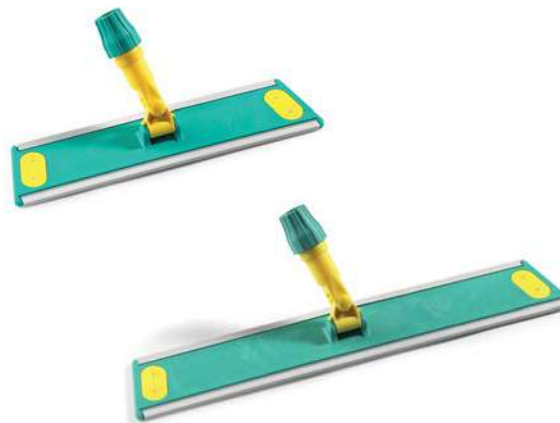

Art. 00000710 - 40x10 cm - Peso/Weight: 380 gr/m² (+/- 5)
Art. 00000711 - 60x10 cm - Peso/Weight: 380 gr/m² (+/- 5)

Velcro System

Telai - Frames

MADE IN ITALY

Poliamide
Polyamide

- Dischi ferma panno
- Plastic holes for cloths

Barre in ABS intercambiabili
ABS removable Velcro stripes

Attrezzo con velcro Velcro frame

- Art. 00000894 - 30x9,5 cm
- Art. 00000887 - 40x9,5 cm
- Art. 0R000887 - 40x9,5 cm
- Art. 0B000887 - 40x9,5 cm
- Art. 0G000887 - 40x9,5 cm
- Art. 00000888 - 60x9,5 cm

Con manico cromato 2x130 cm
With chromed handle 2x130 cm

- Art. 00000885 - 40x9,5 cm
- Art. 00000886 - 60x9,5 cm

Velcro System Utilizzo - How to use it

- Posizionamento del telaio sul ricambio
- Placement of spare mop head

- Distacco del ricambio sporco dal telaio
- Take off the dirty mop

- Il Sistema Velcro è ideale a secco per la spolveratura, umido per il lavaggio e la disinfezione degli ambienti ad alto rischio di contaminazione
- I telai consentono di cambiare i panni facilmente senza che l'operatore entri a contatto con l'area sporca
- Le barre sono intercambiabili
- Da utilizzarsi con panni pre-trattati pronti all'uso eliminando i rischi del risciacquo e della strizzatura che causano problemi ai polsi e alla schiena degli operatori