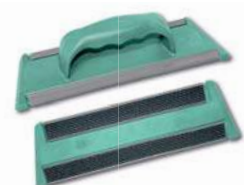

Telaio manuale con Velcro Hand frame with Velcro

MADE IN ITALY

NEW

Pulisce ed asciuga con una sola passata in un terzo del tempo riducendo il 70% dei costi rispetto al metodo tradizionale. Ideale per tutte le superfici lavabili come: vetri, specchi, ceramica, laminato, acciaio inox.

Cleans and dries at once reducing 70% of the traditional costs. Ideal for all washable surfaces: glasses, mirrors, stainless steel, ceramics, laminate.

Frangere per telaio con impugnatura manuale con velcro Spare mop for hand plastic frame with velcro

Art. 0M000707 - 30x10,5 cm
Art. 0M000705 - 40x10,9 cm

Art. 00000729 - 30x12 cm
Art. 00000727 - 40x12 cm

Art. 00000734 - 32x10,5 cm
Art. 00000739 - 42x10,5 cm

Telaio - Frame

Telaio con impugnatura manuale con velcro
Hand plastic frame with velcro