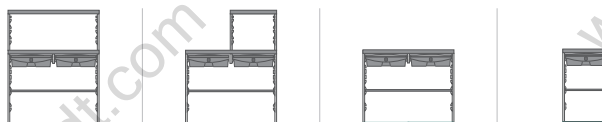

TSM

100%
PURO SPAZIO

ORGANIZZAZIONE DEGLI SPAZI MOLTEPLICI COMBINAZIONI

MagicArt permette di sfruttare lo spazio al 100%, personalizzandolo in base alle specifiche necessità: le diverse soluzioni offerte consentono di avere un carrello in ordine, organizzato e piacevole da vedere.

I carrelli MagicArt sono dotati di ampi ripiani e cassetti capienti, riposizionabili in un attimo a seconda delle esigenze, e possono essere accessoriati con un comodo vassoio, ideale per trasportare check-list e penne.