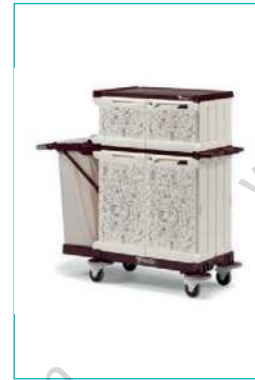

cm ↘ 154 ↘ 64 ↘ 142,5

MagicArt 26 Safety

Carrello alberghiero chiuso decorato con motivi grafici

codice	note	C	L
M260R02N01000	ANTHEA		120
M260T05N01000	KAPOK		120

Consigliato per il servizio di 10/12 stanze - Con ruote 125 mm ad alta scorrevolezza - Dimensioni con portasacchi piegato: 116x64x150 cm -

Sacco non in dotazione

I carrelli MagicArt sono forniti di serie con le grafiche standard TTS, nelle varianti Anthea e Kapok

ANTHEA

KAPOK