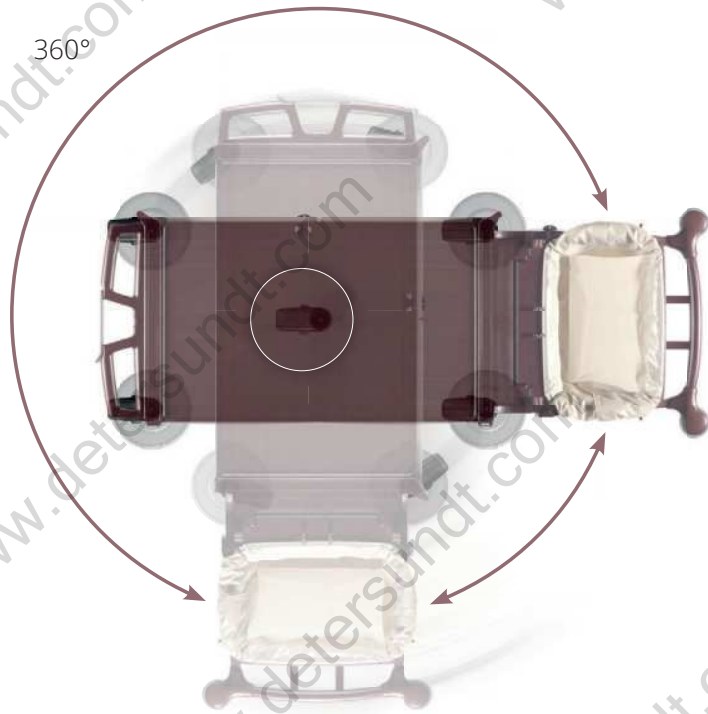

I carrelli MagicArt sono dotati di ampi ripiani e cassetti capienti, riposizionabili in un attimo a seconda delle esigenze, e possono essere accessoriati con un comodo vassoio, ideale per trasportare check-list e penne.

Pick & Go

MAGIC_{Art}

RUOTE MAGICART LIBERTÀ DI MOVIMENTO

Su richiesta aggiunta della quinta ruota per facilitare la conduzione dei carrelli anche a pieno carico pesante

2 RUOTE ASSIALI Ø 140 mm

Facilita il superamento di ostacoli tipo feritoie