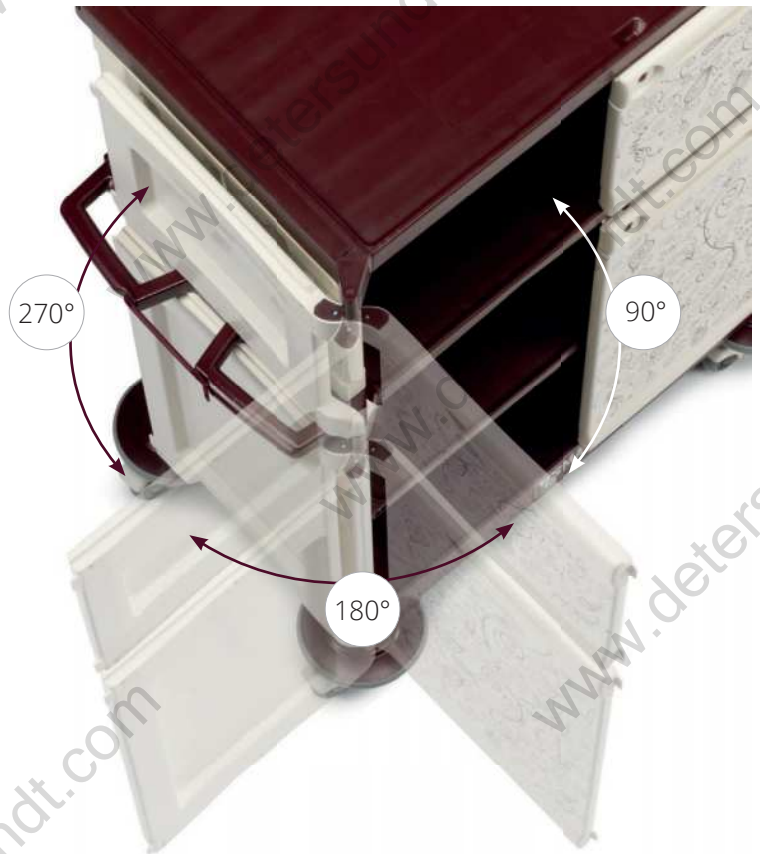

- Area raccolta rifiuti (C) e area stoccaggio (B) separate
- Giunto per collegare il carrello portabiancheria (A) e il carrello centrale (B)
- Superfici lisce e arrotondate per rispondere a elevati standard d'igiene
- Facile da pulire grazie a materie plastiche di prima qualità e all'assenza di fori o cavità
- Completamente inossidabile

PORTASACCO 120L

SALVA SPAZIO

- Facile da piegare
- Riduce l'ingombro
- Igienico, completamente privo di fessure
- Completo di 2 ganci fissi e 1 portamanico mobile
- Sistema di bloccaggio per posizione orizzontale e verticale
- Completo di paracolpi ed impugnatura ergonomica