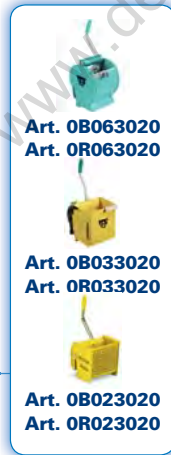

MADE IN ITALY

Small base

Art. OB063020
Art. OR063020

Art. OB033020
Art. OR033020

Art. OB023020
Art. OR023020