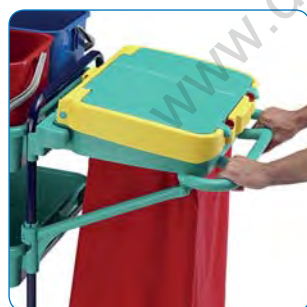

blu/blue

Rilsan

Ergonomic

Ergonomic

Montaggio Rapido

Quick Assembly

Portasacco 120 L con coperchi 120-l bag holder with lids

Maniglia di spinta
Pushing handle